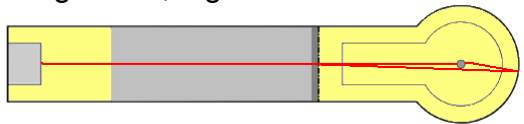

Piste 16

Wagner 35, H4, Poulet

Piste 17

Wagner 29, Light 13

Piste 18

Super Mario, Perfetto Blitz

Bemerkungen:

Die Angaben basieren auf Erfahrungswerte der letzten 2 Saisons seit der Bahnsanierung 2008. Bei 21 Grad Celsius hat sich diese Ballwahl bewährt. Angaben ohne Gewähr.