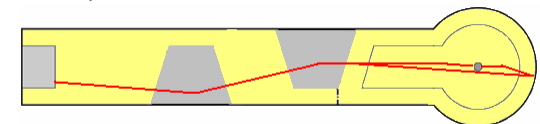

Piste 12
Sonic pink, SM Junior 93,

Piste 13
Grenzcup 08, mr1

Piste 3

Lollo, H4