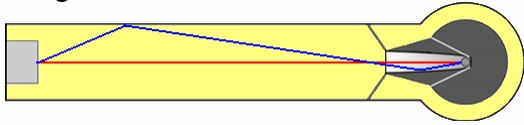

Piste 16

Wagner 35, H4, Poulet

Piste 17

Wagner 29, Light 13

Piste 18

Super Mario, Perfetto Blitz

Bemerkungen:

Die Angaben basieren auf Erfahrungswerte der letzten 2 Saisons seit der Bahnsanierung 2008. Bei 21 Grad Celsius hat sich diese Ballwahl bewährt. Angaben ohne Gewähr.