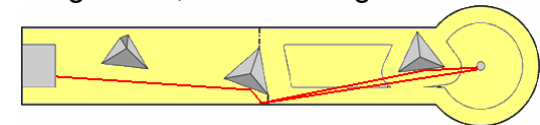

Pistenplan Miniaturgolf**T-5000****7165 Breil/Brigels**

Stand: Frühjahr 2010

club da minigolf
breil/brigelswww.minigolf-brigels.ch

Piste 1

Deutschmann D083, Capricorn 2005

Piste 2

Wagner 29, Luxembourg

Piste 3