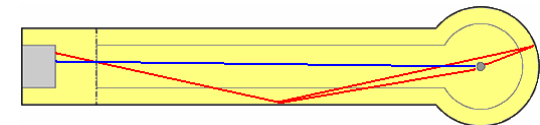

Piste 1

Deutschmann D083, Capricorn 2005