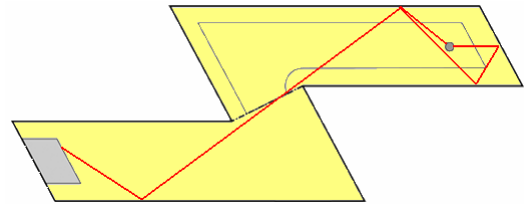

Piste 16

Wagner 35, H4, Poulet

Piste 17

Wagner 29, Light 13

Piste 18

Super Mario, Perfetto Blitz

Bemerkungen:

Die Angaben basieren auf Erfahrungswerte der letzten 2 Saisons seit der Bahnsanierung 2008. Bei 21 Grad Celsius hat sich diese Ballwahl bewährt. Angaben ohne Gewähr.