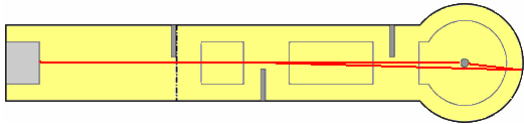

Piste 5
H4, Lollo